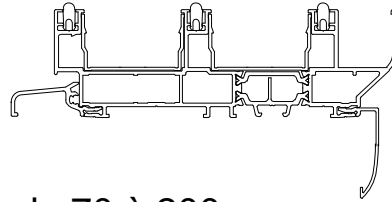

# **serie coulissant acuerdo 68**

dormant 2 rails  
périphérique 4 cotés

dormant 68

dormant 3 rails  
périphérique 4 cotés

dormant 124

dormant 2 rails pour doublage de 70 à 200 mm  
traverse basse pour fenêtre

traverse basse pour porte fenêtre

montants doublage de 70, 100, 120, 140, 160, 180 et 200 mm

dormant galandage 1 rail 68 mm et 160 mm

dormant galandage 2 rails 124 mm et 215 mm