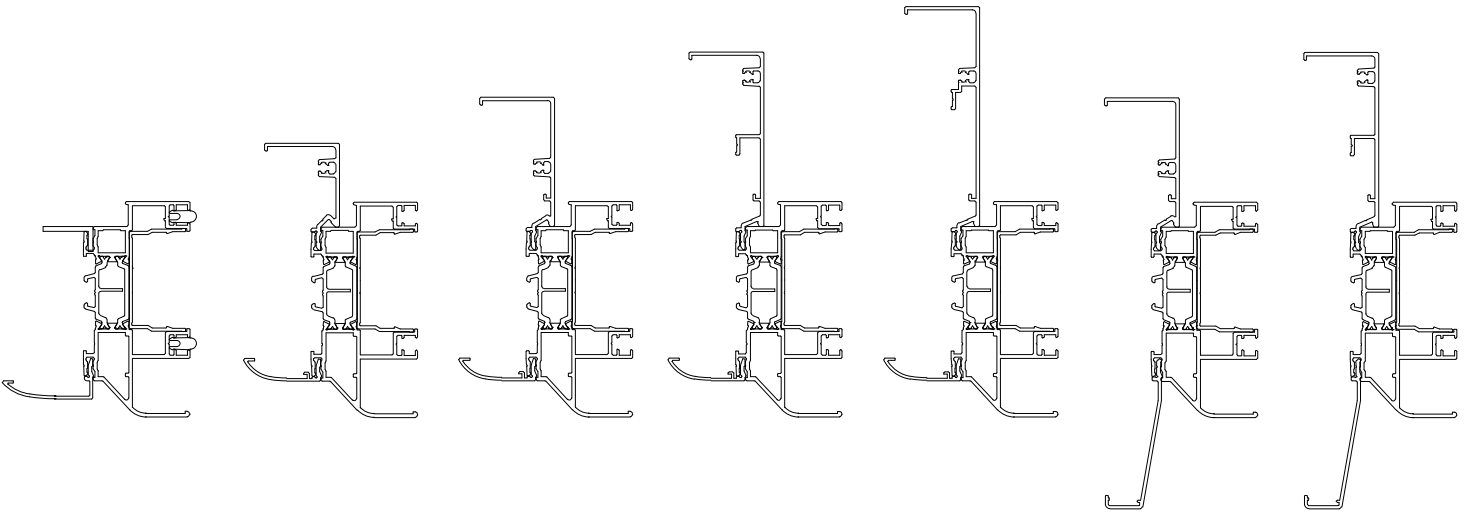

# **serie coulissant acuerdo 68**

dormant 2 rails  
périphérique 4 cotés

dormant 68

dormant 3 rails  
périphérique 4 cotés

dormant 124

dormant 2 rails pour doublage de 70 à 200 mm  
traverse basse pour fenêtre

traverse basse pour porte fenêtre

montants doublage de 70, 100, 120, 140, 160, 180 et 200 mm

dormant galandage 1 rail 68 mm et 160 mm

dormant galandage 2 rails 124 mm et 215 mm