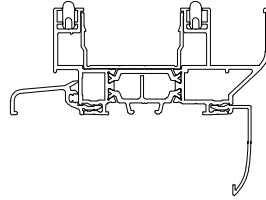

# **serie coulissant acuerdo 68**

dormant 2 rails  
périphérique 4 cotés

dormant 68

dormant 3 rails  
périphérique 4 cotés

dormant 124

dormant 2 rails pour doublage de 70 à 200 mm  
traverse basse pour fenêtre

traverse basse pour porte fenêtre

montants doublage de 70, 100, 120, 140, 160, 180 et 200 mm

dormant galandage 1 rail 68 mm et 160 mm

dormant galandage 2 rails 124 mm et 215 mm