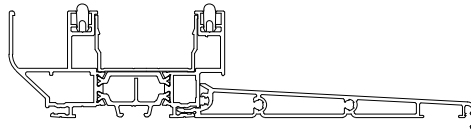

# **serie coulissant acuerdo 68**

dormant 2 rails  
périphérique 4 cotés

dormant 68

dormant 3 rails  
périphérique 4 cotés

dormant 124

dormant 2 rails pour doublage de 70 à 200 mm  
traverse basse pour fenêtre

traverse basse pour porte fenêtre

montants doublage de 70, 100, 120, 140, 160, 180 et 200 mm

dormant galandage 1 rail 68 mm et 160 mm

dormant galandage 2 rails 124 mm et 215 mm