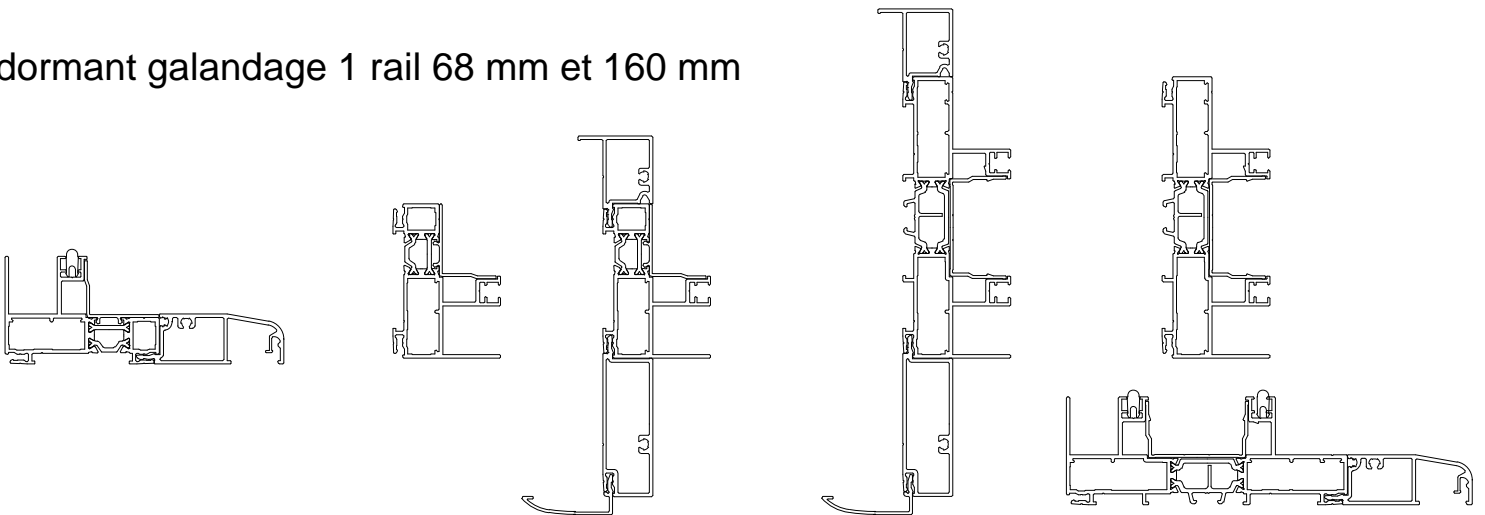

# **serie coulissant acuerdo 68**

dormant 2 rails  
périphérique 4 cotés

dormant 68

dormant 3 rails  
périphérique 4 cotés

dormant 124

dormant 2 rails pour doublage de 70 à 200 mm  
traverse basse pour fenêtre

traverse basse pour porte fenêtre

montants doublage de 70, 100, 120, 140, 160, 180 et 200 mm

dormant galandage 1 rail 68 mm et 160 mm

dormant galandage 2 rails 124 mm et 215 mm