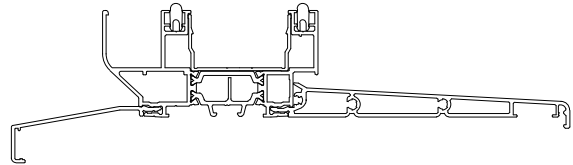

# **serie coulissant acuerdo 68**

dormant 2 rails  
périphérique 4 cotés

dormant 68

dormant 3 rails  
périphérique 4 cotés

dormant 124

dormant 2 rails pour doublage de 70 à 200 mm  
traverse basse pour fenêtre

traverse basse pour porte fenêtre

montants doublage de 70, 100, 120, 140, 160, 180 et 200 mm

dormant galandage 1 rail 68 mm et 160 mm

dormant galandage 2 rails 124 mm et 215 mm