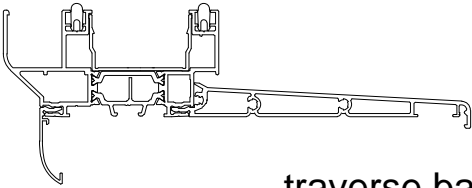

# **serie coulissant acuerdo 68**

dormant 2 rails  
périphérique 4 cotés

dormant 68

dormant 3 rails  
périphérique 4 cotés

dormant 124

dormant 2 rails pour doublage de 70 à 200 mm  
traverse basse pour fenêtre

traverse basse pour porte fenêtre

montants doublage de 70, 100, 120, 140, 160, 180 et 200 mm

dormant galandage 1 rail 68 mm et 160 mm

dormant galandage 2 rails 124 mm et 215 mm